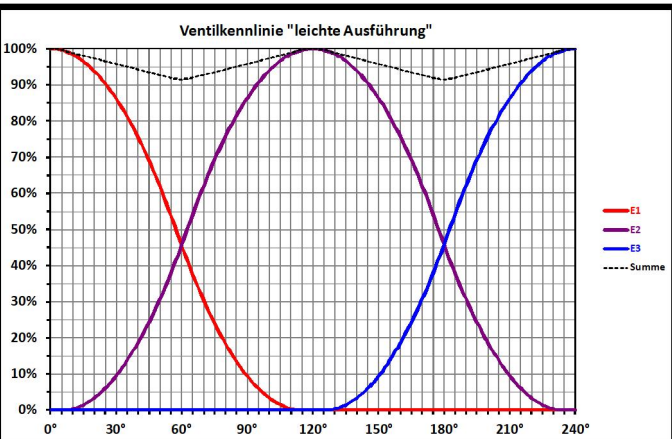

!
Gläsern gezeichnete Komponenten sind im Lieferumfang nicht enthalten!
(Glassy drawn components are not included in the delivery!)

Leistungsdaten	3 - 4	5 - 6
Kvs	6,2	6,2
m ³ /h [100mbar]	2,0	2,0
kW [ΔT]	47 [20K]	23 [10K]
Datum/Name	16.11.2021	HGB