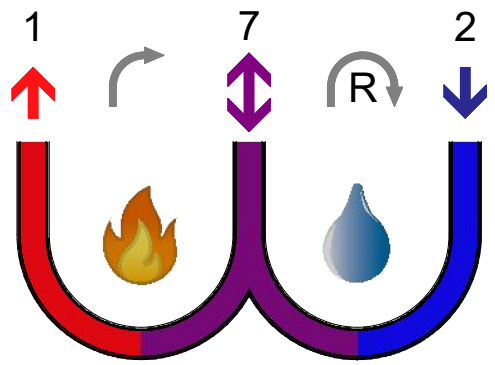

! Gläsern gezeichnete Komponenten sind im Lieferumfang nicht enthalten!
(Glassy drawn components are not included in the delivery!)

Leistungsdaten	3 - 4	5 - 6
Kvs	6,2	6,2
m ³ /h [100mbar]	2,0	2,0
kW [ΔT]	47 [20K]	23 [10K]
Datum/Name	17.12.2015	HGB

Art.-Bez.:	rMIX DN25 3x4 R 5
Art.-Nr.:	001 073-DBL