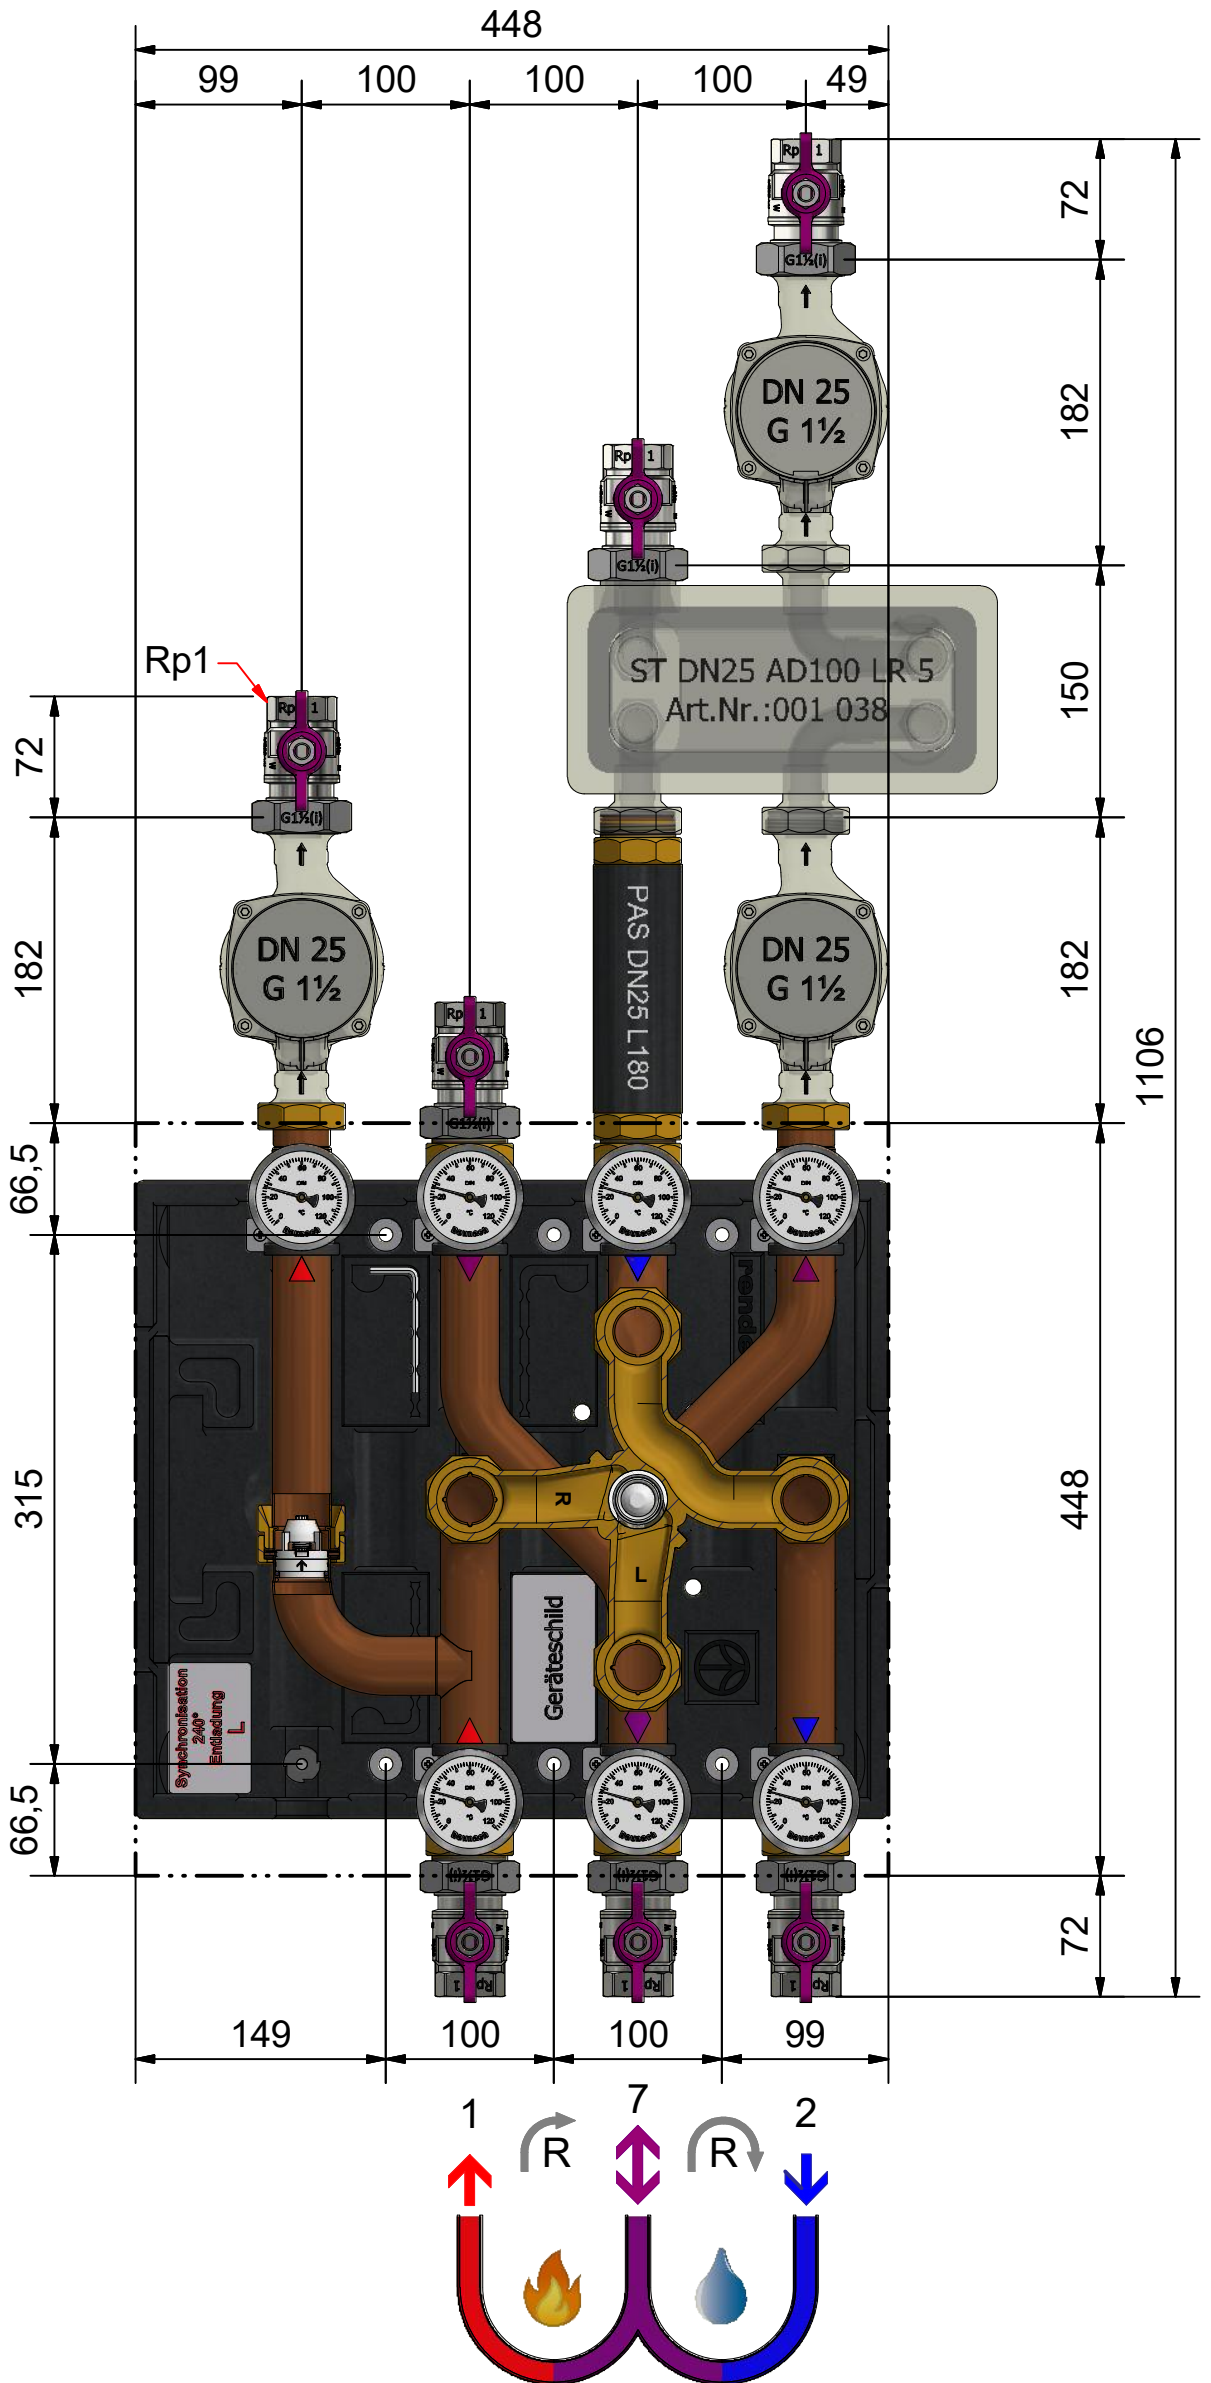

E1
E2
Synchronisation in Mittelstellung 120° (synchronisation in middle position 120°)

Systemtrennung zwingend erforderlich! (heat exchanger absolutely required!)

Gläsern gezeichnete Komponenten sind im Lieferumfang nicht enthalten! Glassy drawn components are not included in the delivery!

Leistungsdaten	3 - 4	5' - 6'
Kvs	6,3	7,9
m³/h [100mbar]	2,0	2,5
kW [ΔT]	47 [20K]	29 [10K]
Datum/Name	19.06.2018	HGB

Datenblatt	
HG Baunach GmbH & Co. KG Rheinstraße 7, D-41836 Hückelhoven Tel. +49 (0) 24 33 / 970 - 210 Fax - 219 www.baunach.net info@baunach.net	

Datum	Name
Gezeichnet 07.02.2017	D. Ketzler
Kontrolliert 03.10.2019	A. Sarrafan
Freigabe 07.10.2019	HG Baunach

Baunach

Art.-Bez.: rSYS DN25 3x4 R 35
Art.-Nr.: 001 527-DBL