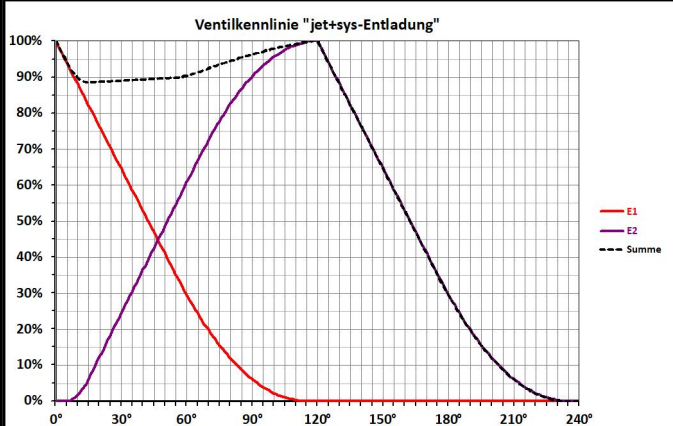

E1
E2
Synchronisation in Mittelstellung 120° (synchronisation in middle position 120°)

Systemtrennung zwingend erforderlich! (heat exchanger absolutely required!)

Gläsern gezeichnete Komponenten sind im Lieferumfang nicht enthalten! Glassy drawn components are not included in the delivery!

Leistungsdaten	3 - 4	5' - 6'
Kvs	6,3	7,9
m³/h [100mbar]	2,0	2,5
kW [ΔT]	47 [20K]	29 [10K]
Datum/Name	19.06.2018	HGB

Datenblatt	
HG Baunach GmbH & Co. KG Rheinstraße 7, D-41836 Hückelhoven Tel. +49 (0) 24 33 / 970 - 210 Fax - 219 www.baunach.net info@baunach.net	