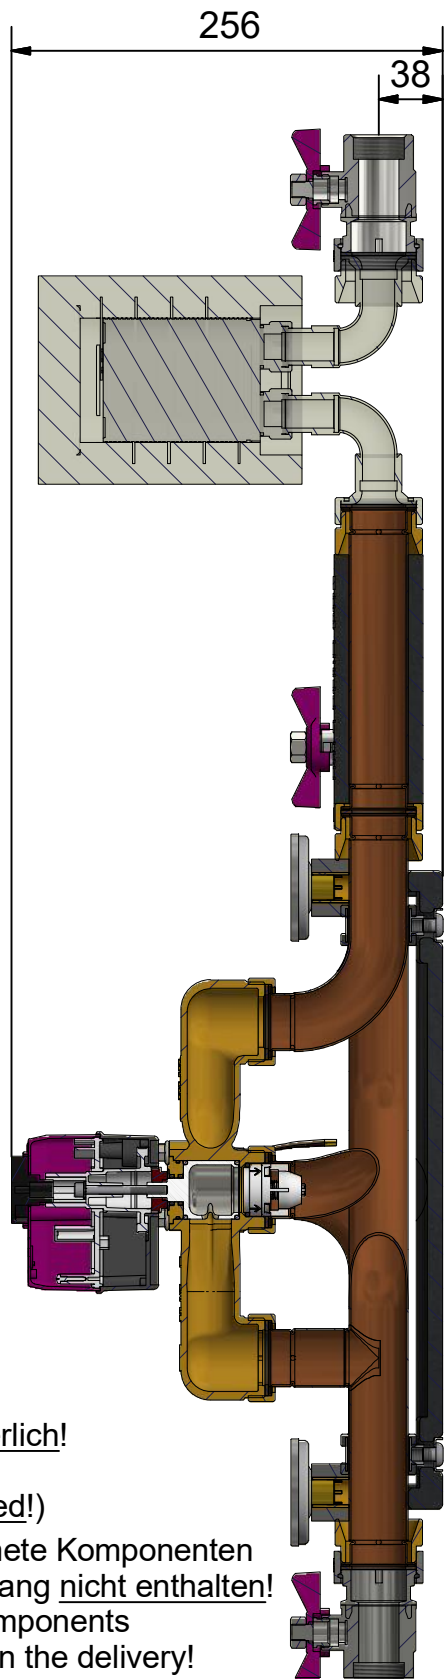

E1
E2
Synchronisation in Mittelstellung 120° (synchronisation in middle position 120°)

Systemtrennung zwingend erforderlich! (heat exchanger absolutely required!)

Gläsern gezeichnete Komponenten sind im Lieferumfang nicht enthalten! Glassy drawn components are not included in the delivery!

Leistungsdaten	3 - 4	5' - 6'
Kvs	6,3	7,9
m³/h [100mbar]	2,0	2,5
kW [ΔT]	47 [20K]	29 [10K]
Datum/Name	19.06.2018	HGB

Datenblatt	
HG Baunach GmbH & Co. KG Rheinstraße 7, D-41836 Hückelhoven Tel. +49 (0) 24 33 / 970 - 210 Fax - 219 www.baunach.net info@baunach.net	

Datum	Name
Gezeichnet 07.02.2017	D. Ketzler
Kontrolliert 03.10.2019	A. Sarrafan
Freigabe 07.10.2019	HG Baunach

Baunach

Art.-Bez.: rSYS DN25 3x4 R 35
Art.-Nr.: 001 527-DBL