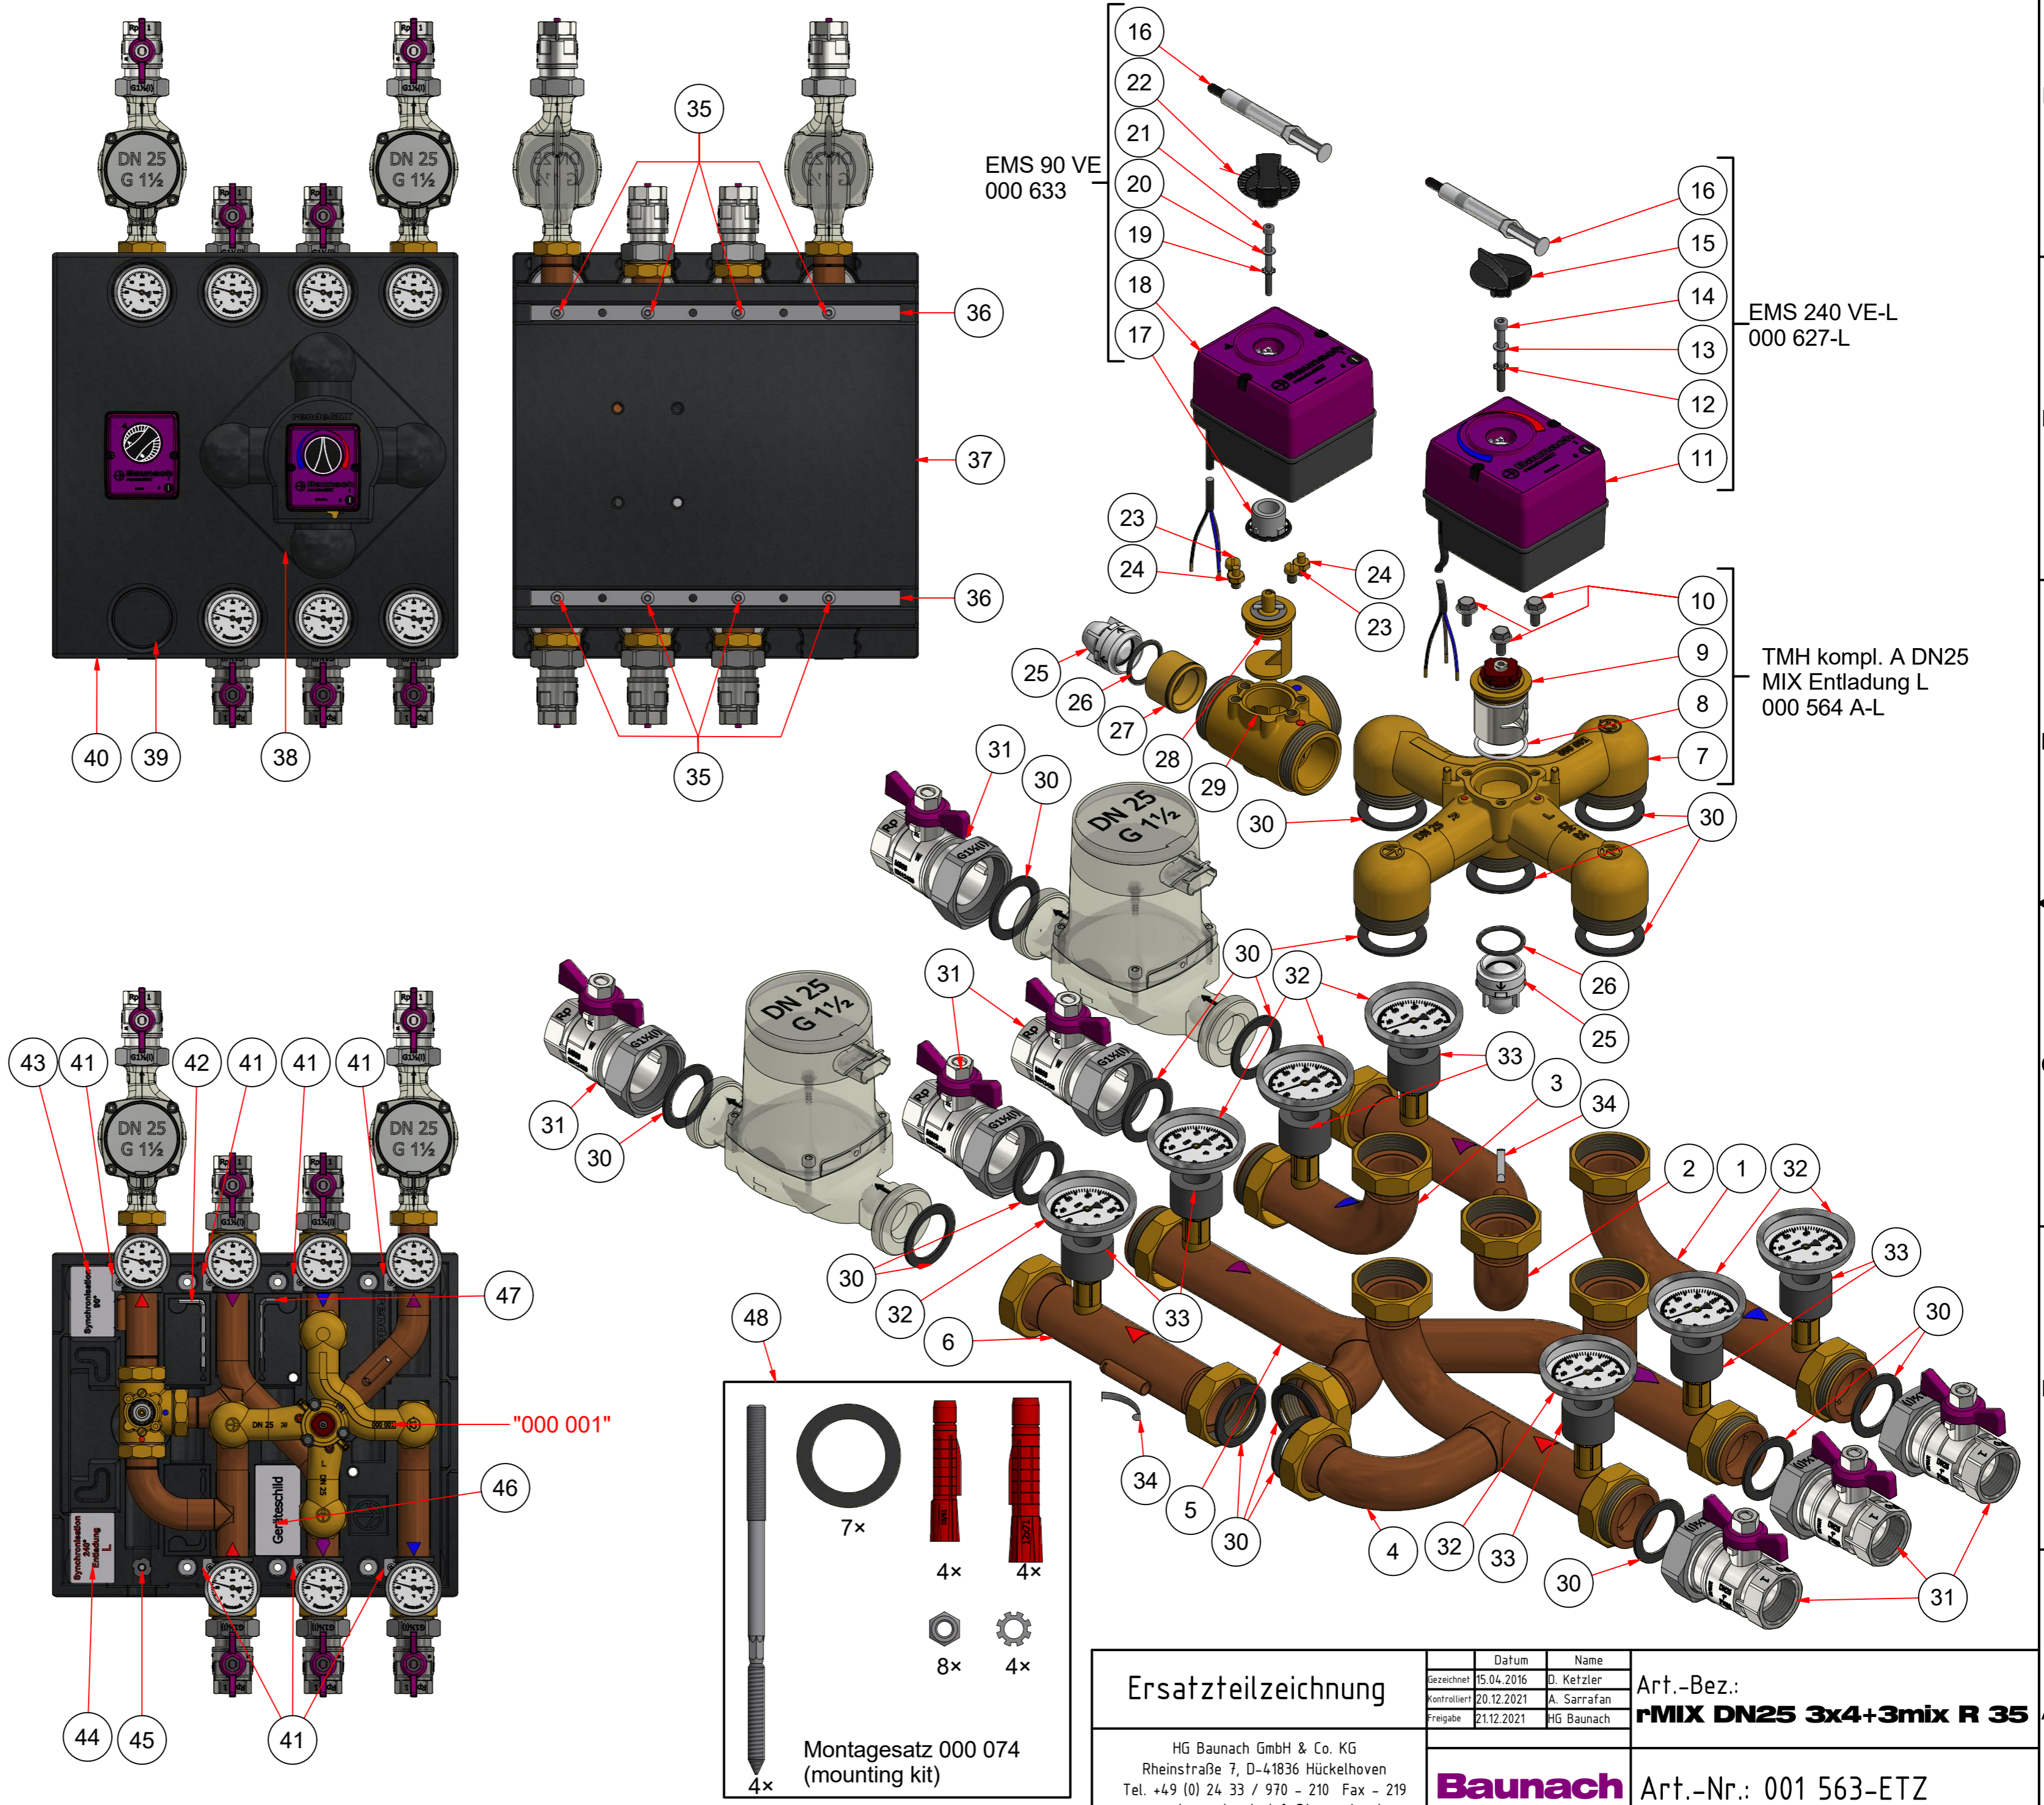

!
Gläsern gezeichnete Komponenten
sind im Lieferumfang nicht enthalten!
(Glassy drawn components
are not included in the delivery!)

Ersatzteilliste (spare part list)

Pos.	Anz.	T.-Nr.	T.-Bez.
1	1	000 148	R7M_HLTS
2	1	000 179-R	R5MHLFHLT M-R
3	1	000 134	R4M_HLTS
4	1	000 664-R	R7MAR26RM_HLTS-R
5	1	000 660-R	R8SHLTAR17RMAR20RMHLTS-R
6	1	000 667-R	R27MHLTHLFM-R
7	1	000 001 A	TMH Gehäuse A DN25 MIX Entladung L
8	1	000 122	OR Ø30xØ2,5 PTFE95
9	1	000 241-L	KüEin TMH DN25 MIX-L
10	3	000 551	S M6x10 6KF
11	1	000 626-L	EMS 240 3P-L
12	1	000 251	SchF Ø5,3xØ10x0,6
13	1	000 250	SchU Ø5,3xØ10x1
14	1	000 249	S M5x50 Zy-6K
15	1	000 035	Stellknopf S240
16	2	000 598	Spritze mit Wärmeleitpaste
17	1	000 032-M	EMS 90-M Adapter
18	1	000 632	EMS 90 3P
19	1	000 619	SchF Ø4,3xØ9x0,4
20	1	000 618	SchU Ø4,3xØ9x0,8
21	1	000 267	S M4x50 Zy-6K
22	1	000 254	Stellknopf S90
23	2	000 167	S M6x8 Zy-S
24	2	000 620	SBz M6x5,5 6K SW10 Ø5x5,5
25	2	000 010	RVP32-NV 10mbar Kvs26
26	2	000 238	OR Ø26,0xØ3,0 NBR
27	1	000 669	HS RV32xØ35 komplett
28	1	000 269	KüEin 3WM 320
29	1	000 268 A	3WM 320 G1½ z45 Gehäuse A
30	17	000 012	DF Ø32xØ44,9x2 EPDM
31	7	000 030	KuHV DN25 G1½(i)xRp1
32	7	000 118	The 0-120°C Ø63 14,8x13,8
33	7	000 600	IsoRohr Ø18x8
34	2	000 594	FeB 5x0,2 R25x90°
35	8	000 070	S M8x8 Li-6K
36	2	000 069	Montageschiene 450mm
37	1	000 185	IsoBoden 450
38	1	000 056	IsoDom rMIX 250
39	1	000 057	IsoStopfen
40	1	000 142	IsoDeckel 450 3mix
41	7	000 048	ScheR Ø35(i) M8
42	1	000 071	Schl 6KSW4 71x25
43	1	000 309	KF-Sync90
44	1	000 751-L	KF-Sync240-Entladung-L
45	1	000 062	MEin M8x22x11
46	1	000 599	KF-GS
47	1	000 211	Schl 6KSW3 63x20
48	1	000 074	Montagesatz Kleinteile